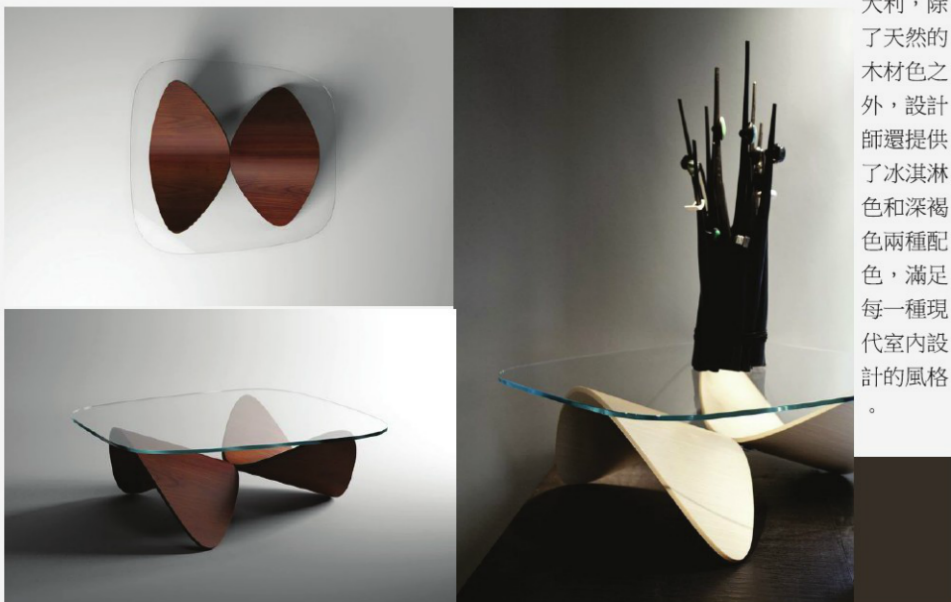

### 精巧的平衡 具有雕塑感的橡木沙發桌

在2014米蘭設計周上，設計師Sandro Lopez帶來了一個讓人驚嘆的高雅設計——橡木沙發桌。光看它的樣子你會被它簡約的樣子迷倒，再來你會驚訝於它是如此的簡單。

兩片彎曲的平面木制底座和一块玻璃就是它的全部。就是這種看上去精巧的平衡，讓人折服。

相同的幾何形狀和不尋常的組合方式，正是這個精巧的設計作品的簡單設計邏輯。沙發桌那具有雕塑感的底座正好創造了一個平衡感，而透明的玻璃跟木頭形成了一個對比。這件家居完全由意大利，除了天然的木材色之外，設計師還提供了冰淇淋色和深褐色兩種配色，滿足每一種現代室內設計的風格。